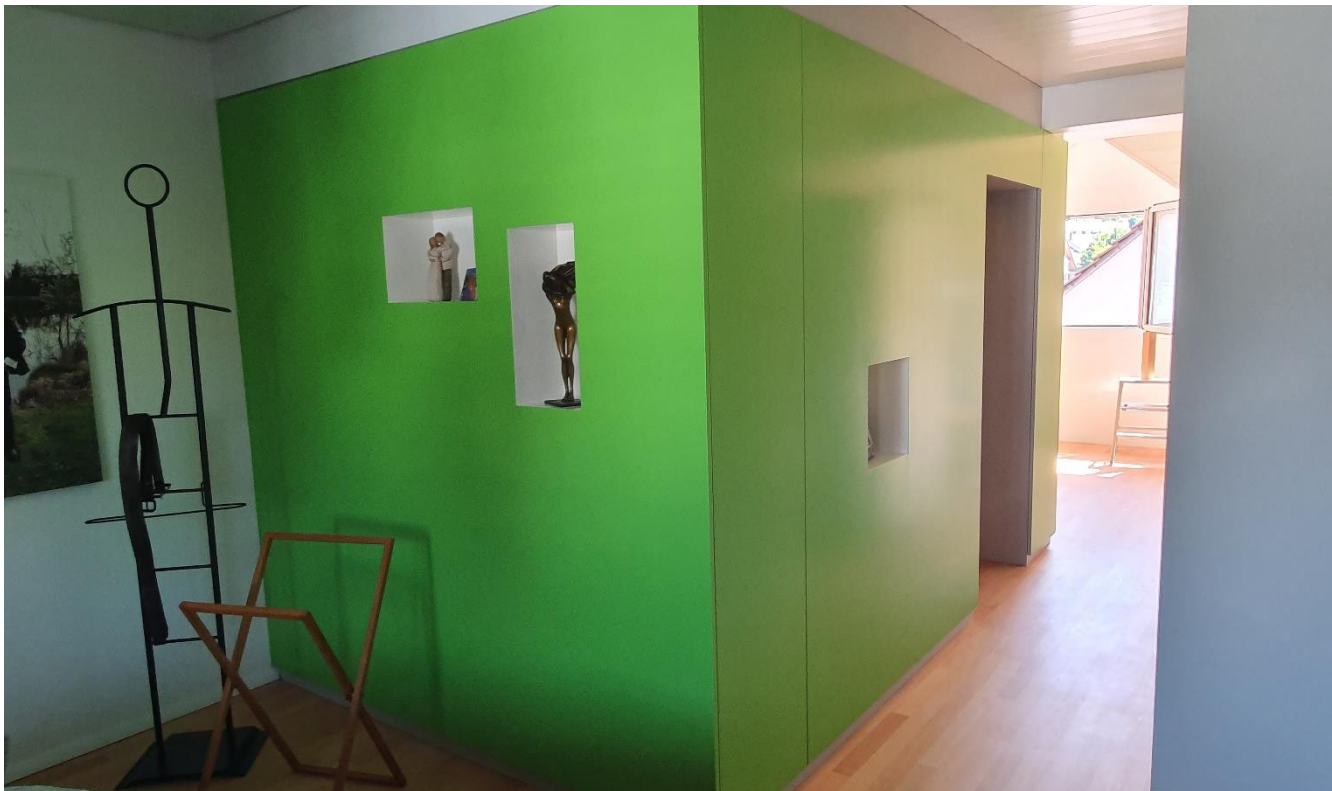

Alte Buchserstrasse 8d, 8113 Boppelsen

Ausführung 2020

Innenausbau, Ankleide

Bauherrschaft	Thomas Gretler
Architektur	Fleischmann Holzbau AG
Ausgeführte Arbeiten	Lukarne, Dämmung, Täfer, Möbel, begehbare Schrank

Objektbeschreibung

Ankleide als Raumtrenner, mit hellgrünem Dekor gegen den Schlaf- und Badbereich. Im inneren wurde der vorhandene Platz optimal genutzt und mit integrierten Lichtinstallationen gekonnt in Szene gesetzt. Das Badezimmer wurde modernisiert und praktisch eingerichtet. Als Türe dient die Milchglasschiebewand.